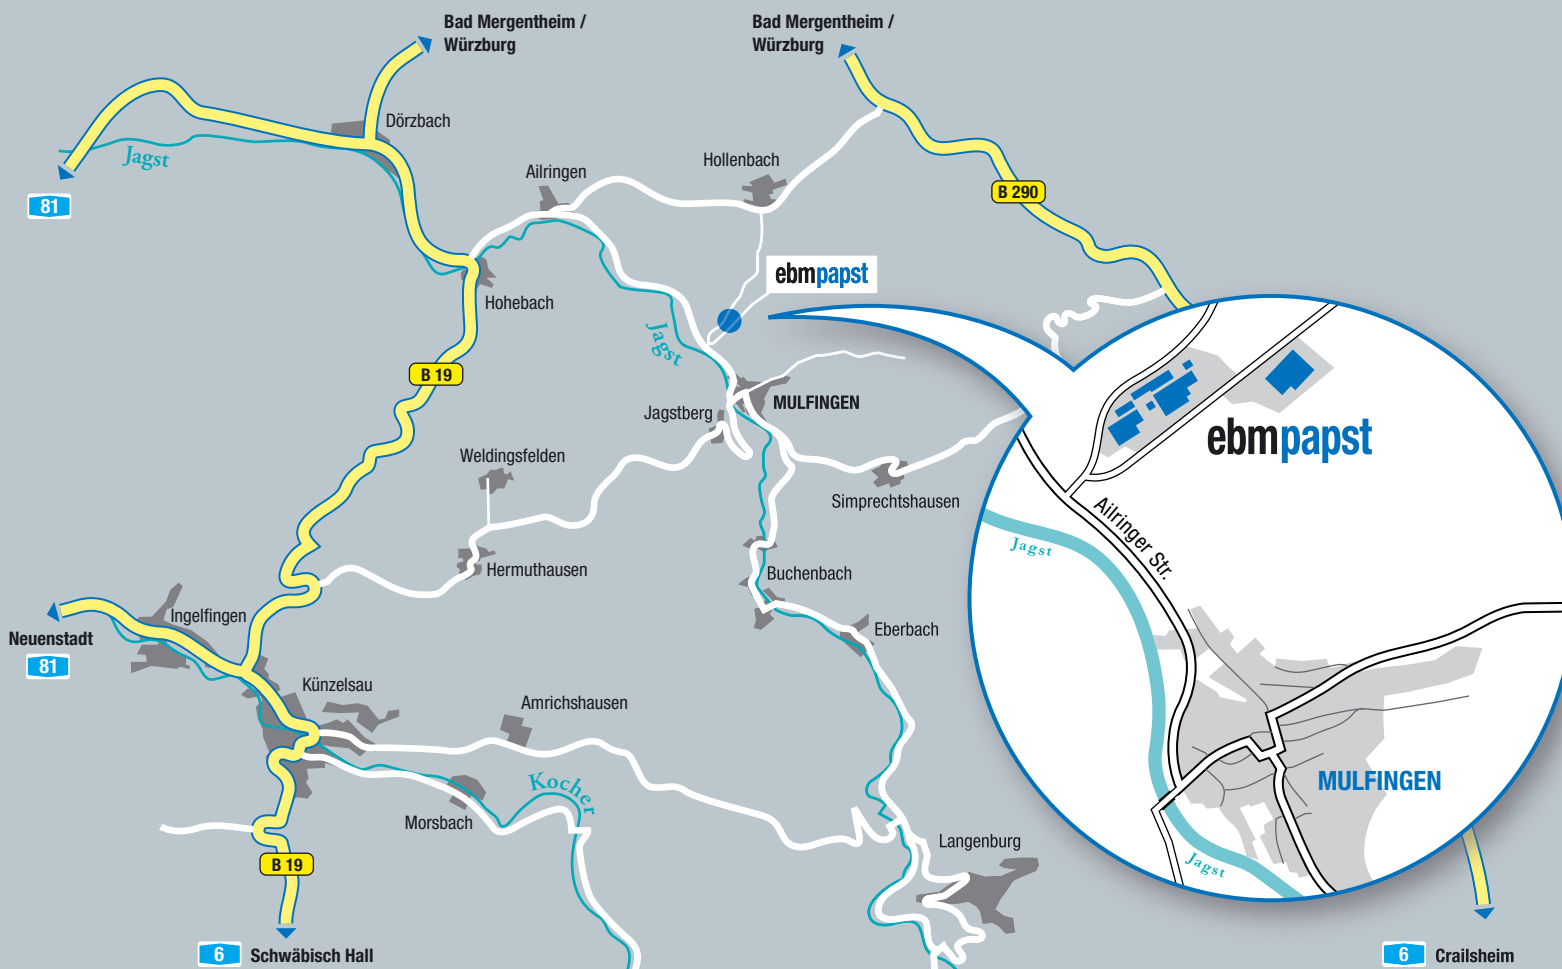

## Aus Richtung Hamburg/Hannover/Kassel

**A 7** Richtung Ulm/München bis Kreuz Biebelried (Würzburg-Ost).

**A 3** Richtung Frankfurt bis Dreieck Würzburg-West.

**A 81** Richtung Heilbronn bis Abfahrt Tauberbischofsheim/Bad Mergentheim.

**B 290** Richtung Bad Mergentheim/ Crailsheim. Ca. 15 km hinter Bad Mergentheim rechts abbiegen Richtung Künzelsau, nach ca. 3 km links abbiegen in Richtung Mulfingen. ebm-papst ist ausgeschildert.

## Aus Richtung Mannheim/Stuttgart

**A 81** von Stuttgart Richtung Würzburg bis Weinsberger Kreuz

**A 6** Richtung Nürnberg bis Abfahrt Kuperzell/Künzelsau

**B 19** Richtung Künzelsau/Bad Mergentheim, Belsenberg, geradeaus nach Hermuthausen/Jagstberg/Mulfingen. Vor Mulfingen links abbiegen.

## Aus Richtung Bonn/Köln/Frankfurt

**A 3** Köln, Frankfurt, Würzburg bis Dreieck Würzburg-West.

**A 81** Richtung Heilbronn bis Abfahrt Tauberbischofsheim/Bad Mergentheim.

**B 290** Richtung Bad Mergentheim/Crailsheim.