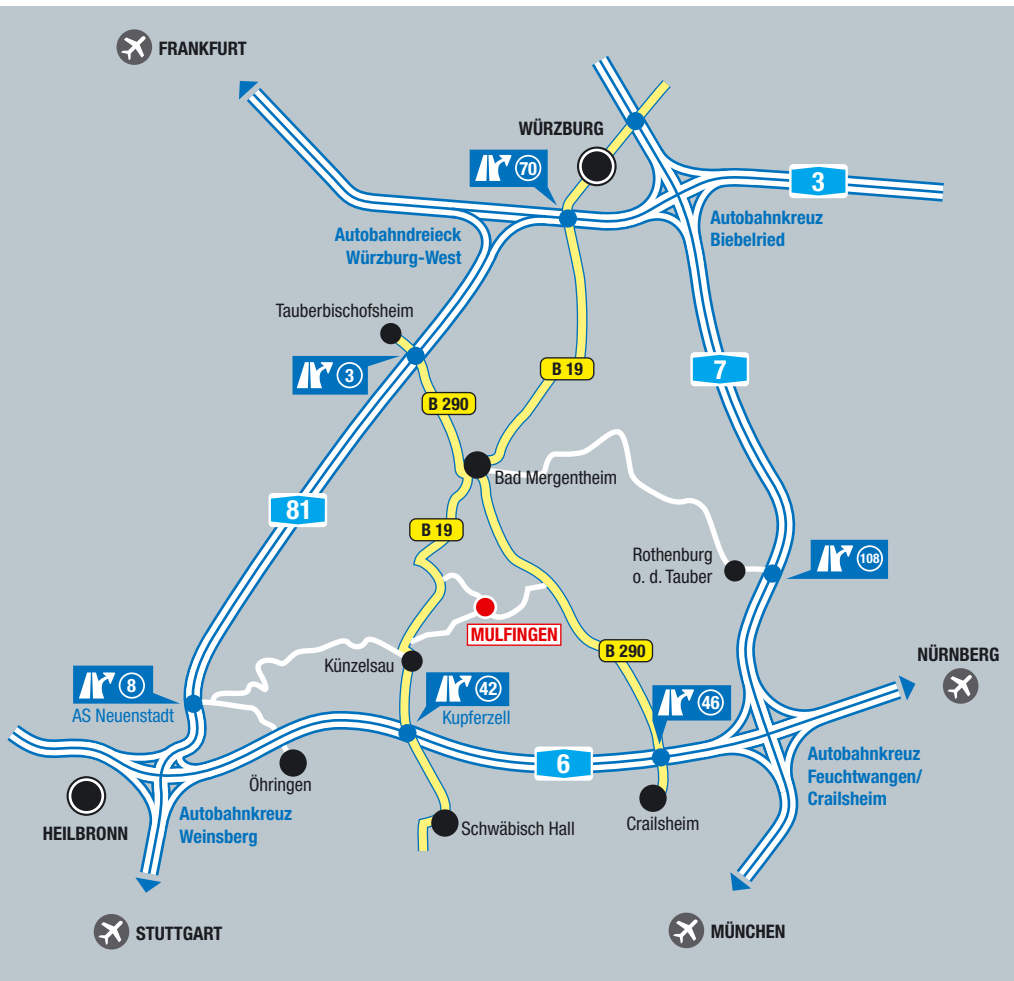

## Aus Richtung Hamburg/Hannover/Kassel

**A 7** Richtung Ulm/München bis Kreuz Biebelried (Würzburg-Ost).

**A 3** Richtung Frankfurt bis Dreieck Würzburg-West.

**A 81** Richtung Heilbronn bis Abfahrt Tauberbischofsheim/Bad Mergentheim.

**B 290** Richtung Bad Mergentheim/ Crailsheim. Ca. 15 km hinter Bad Mergentheim rechts abbiegen Richtung Künzelsau, nach ca. 3 km links abbiegen in Richtung Mulfingen. ebm-papst ist ausgeschildert.

## Aus Richtung Bonn/Köln/Frankfurt

**A 3** Köln, Frankfurt, Würzburg bis Dreieck Würzburg-West.

**A 81** Richtung Heilbronn bis Abfahrt Tauberbischofsheim/Bad Mergentheim.

**B 290** Richtung Bad Mergentheim/Crailsheim.

Ca. 15 km hinter Bad Mergentheim rechts abbiegen Richtung Künzelsau, nach ca. 3 km links abbiegen Richtung Mulfingen. ebm-papst ist ausgeschildert.