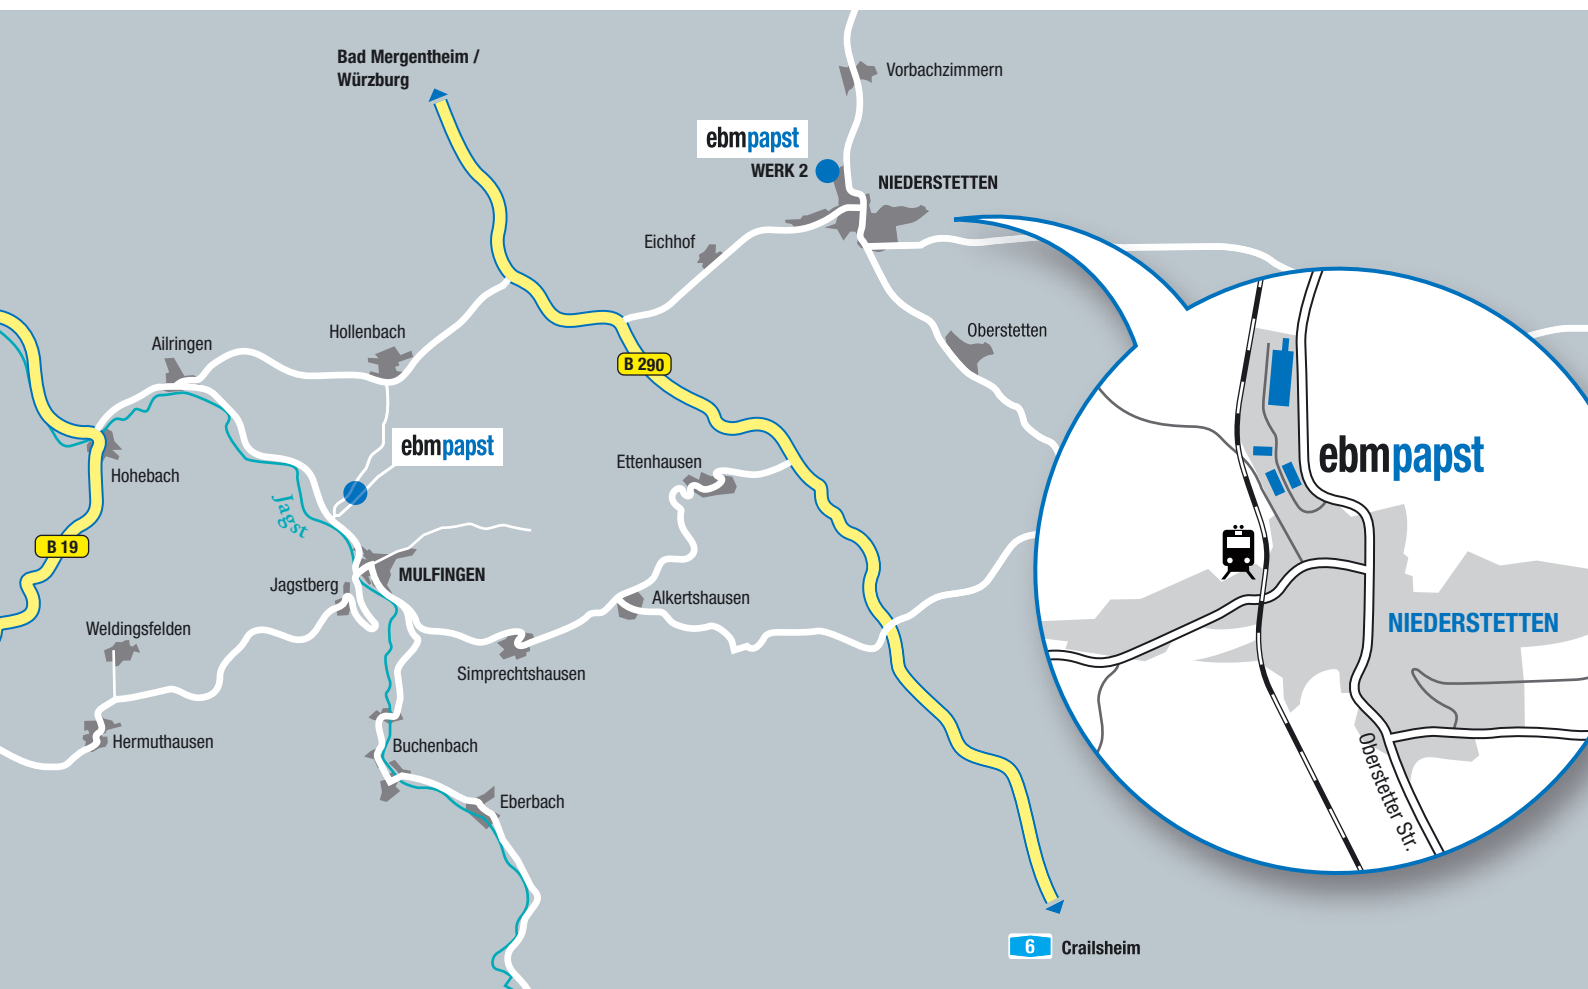

So finden Sie Werk 2 von ebm-papst in Niederstetten

ebm-papst Mulfingen GmbH & Co. KG
Werk 2, Gerhard-Sturm-Straße 2
97996 Niederstetten
Phone: +49 (0) 79 32 / 91 81-0
E-Mail: info1@de.ebmpapst.com
www.ebmpapst.com

3/4

Von ebm-papst Richtung Hollenbach

Fahren Sie vom Stammwerk bei Mulfingen aus über Hollenbach bis zur **B 290**.
Biegen Sie rechts ab Richtung Crailsheim.
Kurz darauf biegen Sie links ab nach Niederstetten.
ebm-papst ist ausgeschildert.

Von ebm-papst Richtung Simprechtshausen

Fahren Sie vom Stammwerk bei Mulfingen aus zunächst bis in die Ortschaft Mulfingen.
Fahren Sie weiter Richtung Simprechtshausen.
Fahren Sie bis zur **B 290**.
Biegen Sie links ab Richtung Bad Mergentheim.
Kurz darauf biegen Sie rechts ab nach Niederstetten.
ebm-papst ist ausgeschildert.

ebmpapst