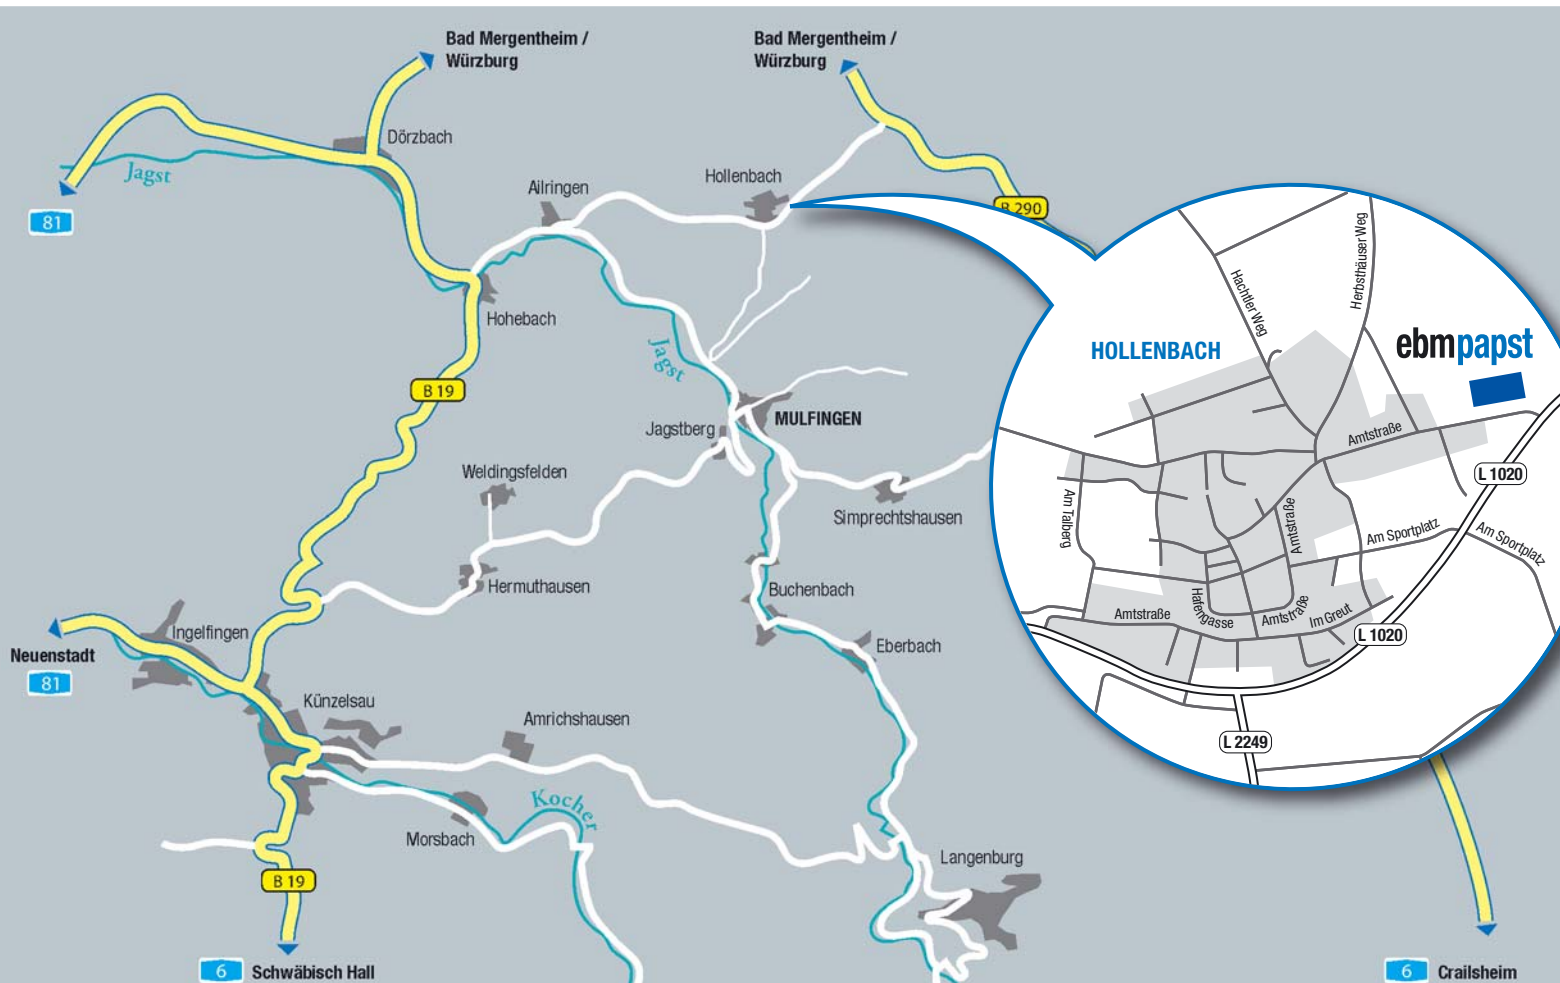

So finden Sie Werk 4 von ebm-papst in Hollenbach

ebm-papst Mulfingen GmbH & Co. KG
Werk 4, Amtstraße 85
74673 Hollenbach
E-Mail: info1@de.ebmpapst.com
www.ebmpapst.com

4/4

Fahren Sie vom Stammwerk bei Mulfingen aus Richtung Hollenbach.
Auf der **L 1020** fahren Sie rechts Richtung Bad Mergentheim.
Kurz darauf biegen Sie links ab zum Werk 4 in Hollenbach.
ebm-papst ist ausgeschildert.

ebmpapst