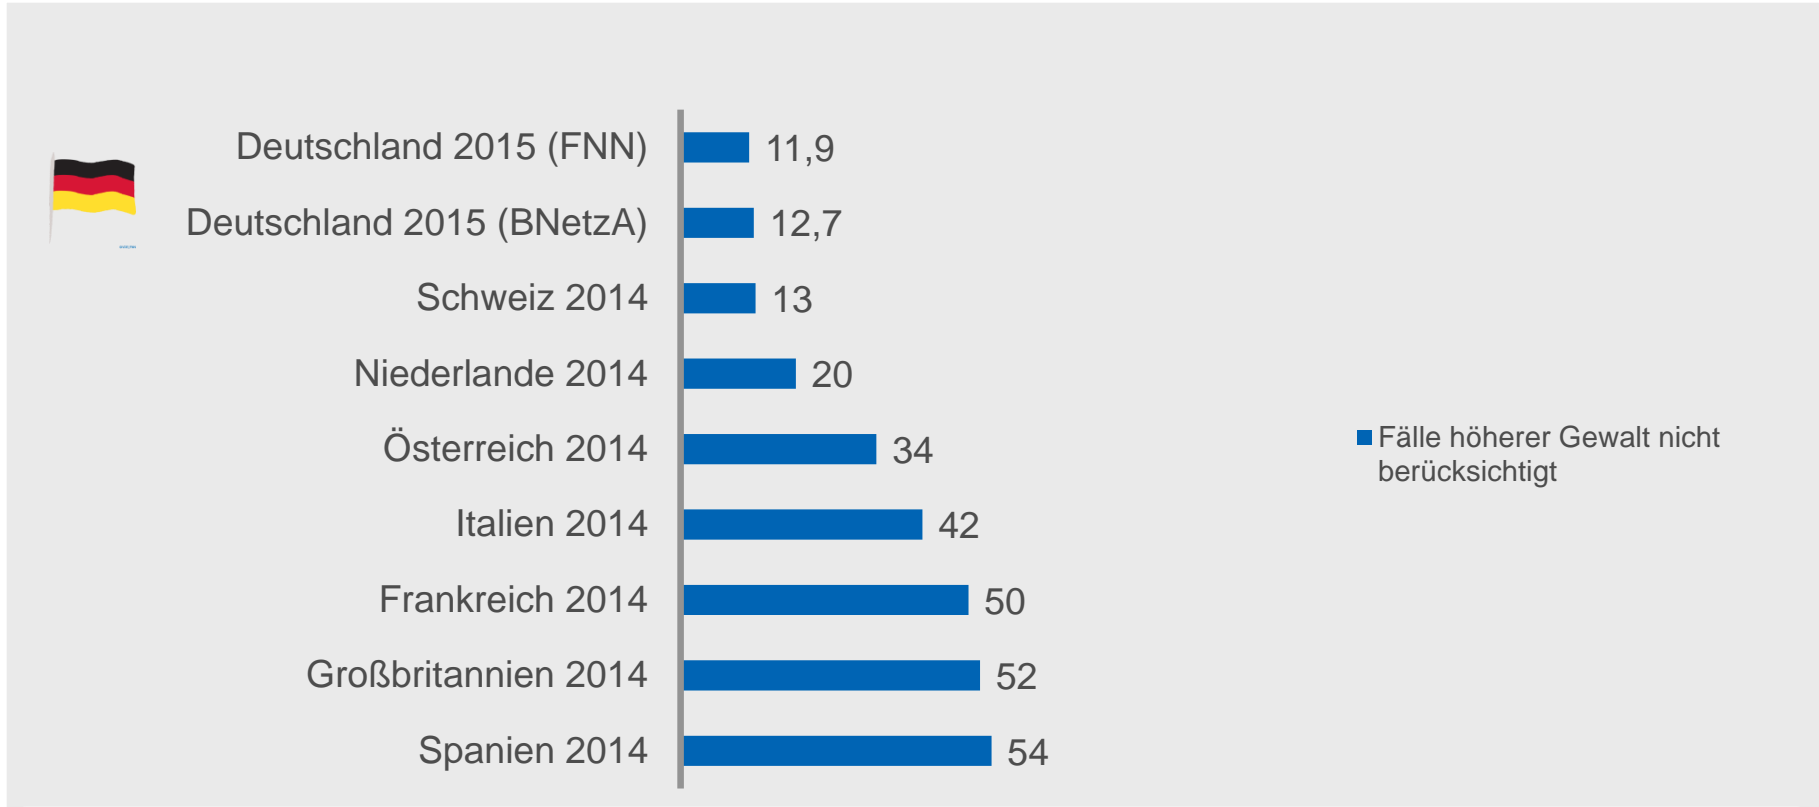

Spitzenplatz für Deutschland

Durchschnittliche Nichtverfügbarkeit pro Jahr in Minuten (SAIDI)

Quelle: FNN-Störungs- und Verfügbarkeitsstatistik 2015; 6TH CEER BENCHMARKING REPORT 2016