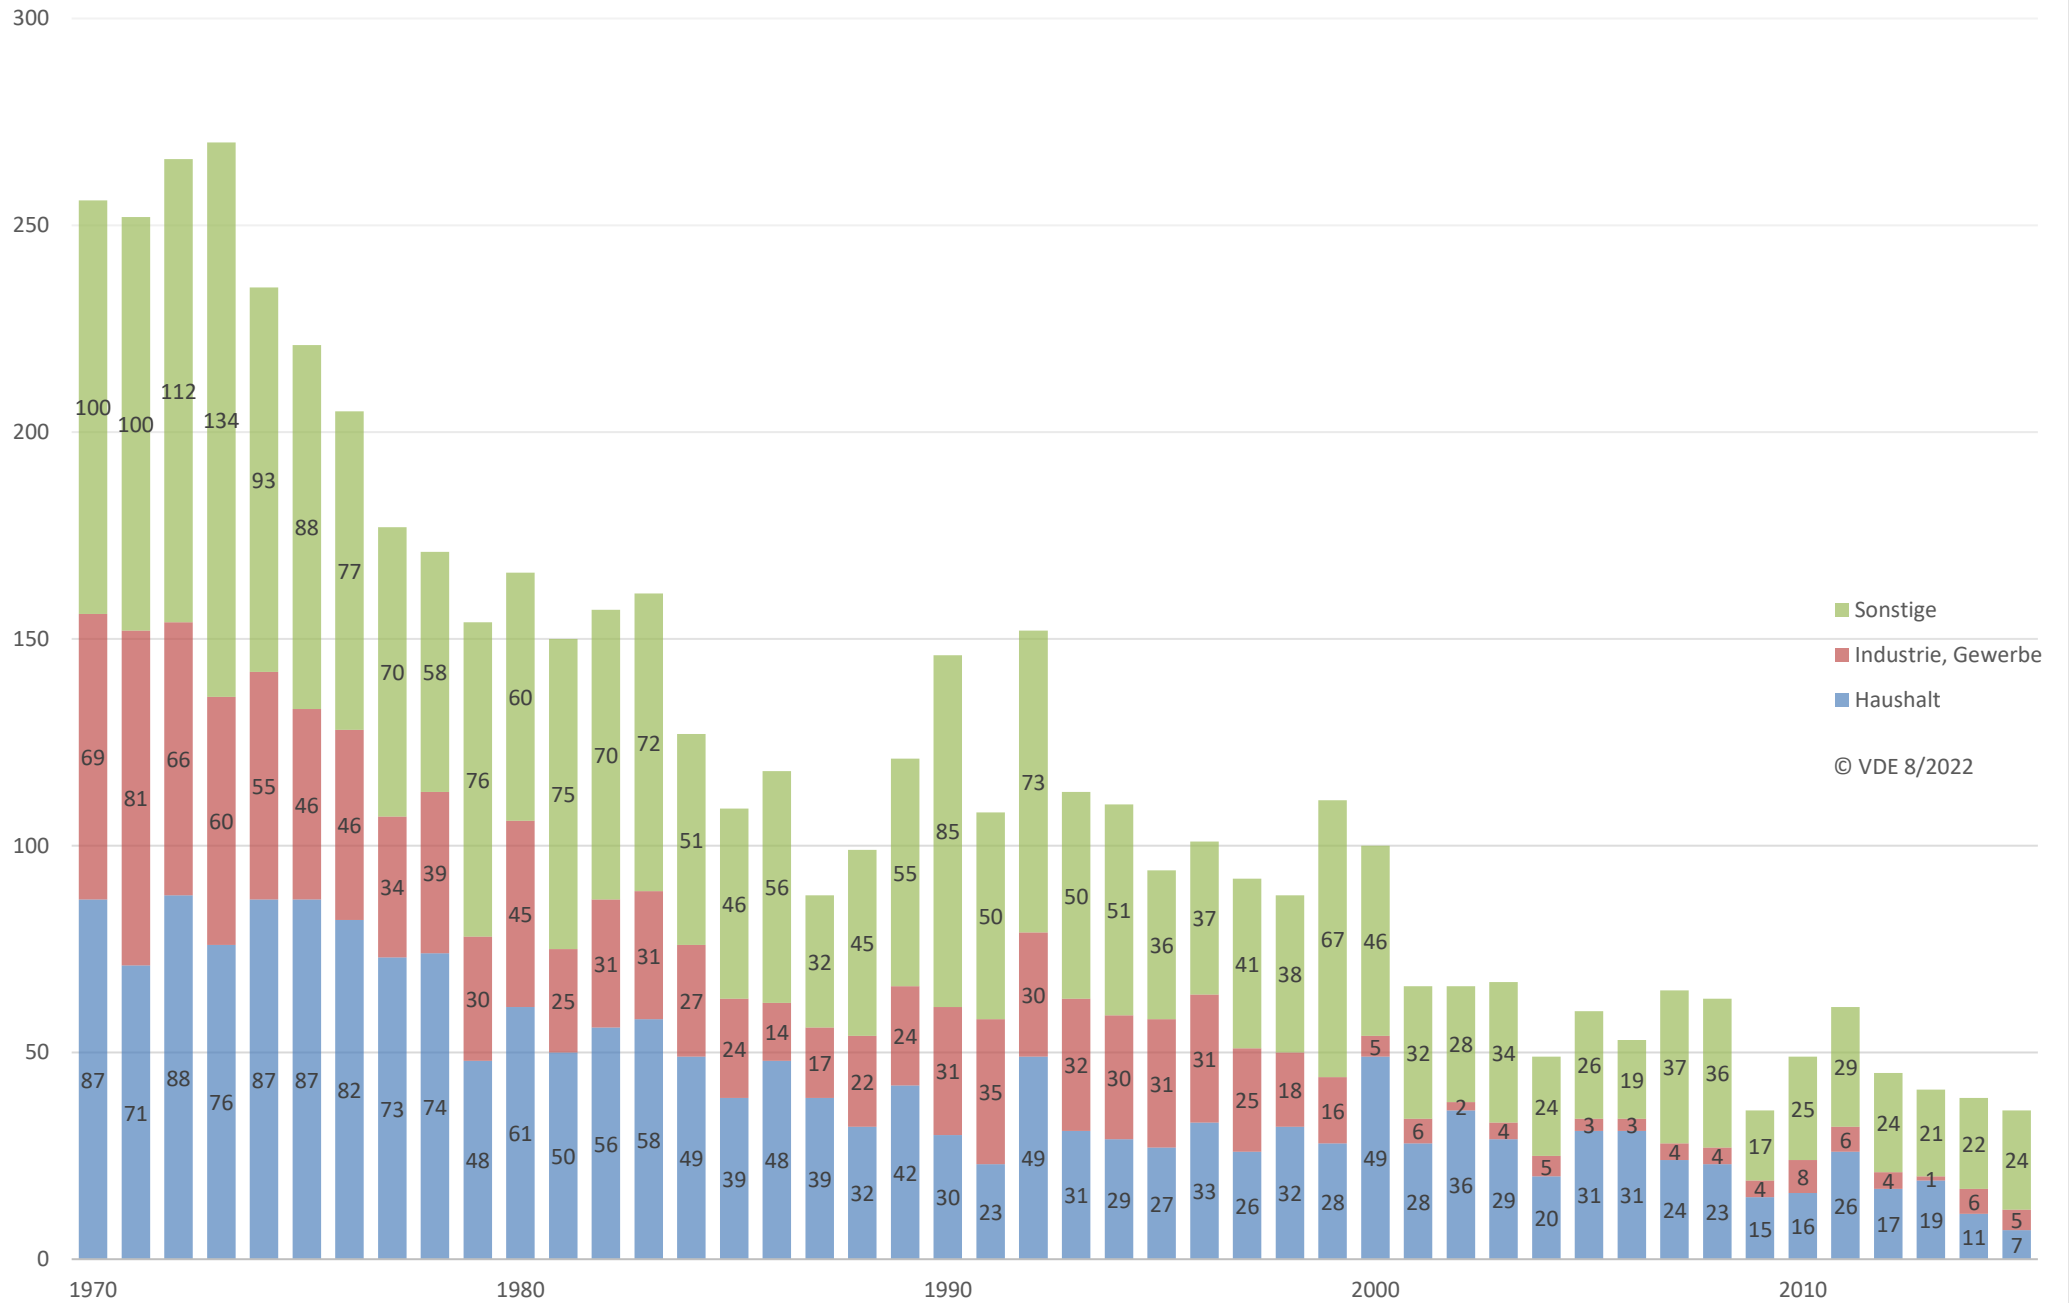

STROMUNFÄLLE MIT TODESFOLGE IN DEUTSCHLAND AB 2016

STROMUNFÄLLE MIT TODESFOLGE IN DEUTSCHLAND 1970 - 2015 (ORT)*

STROMUNFÄLLE MIT TODESFOLGE IN DEUTSCHLAND 1970 - 2015 (M/W)*

© VDE
8/2022