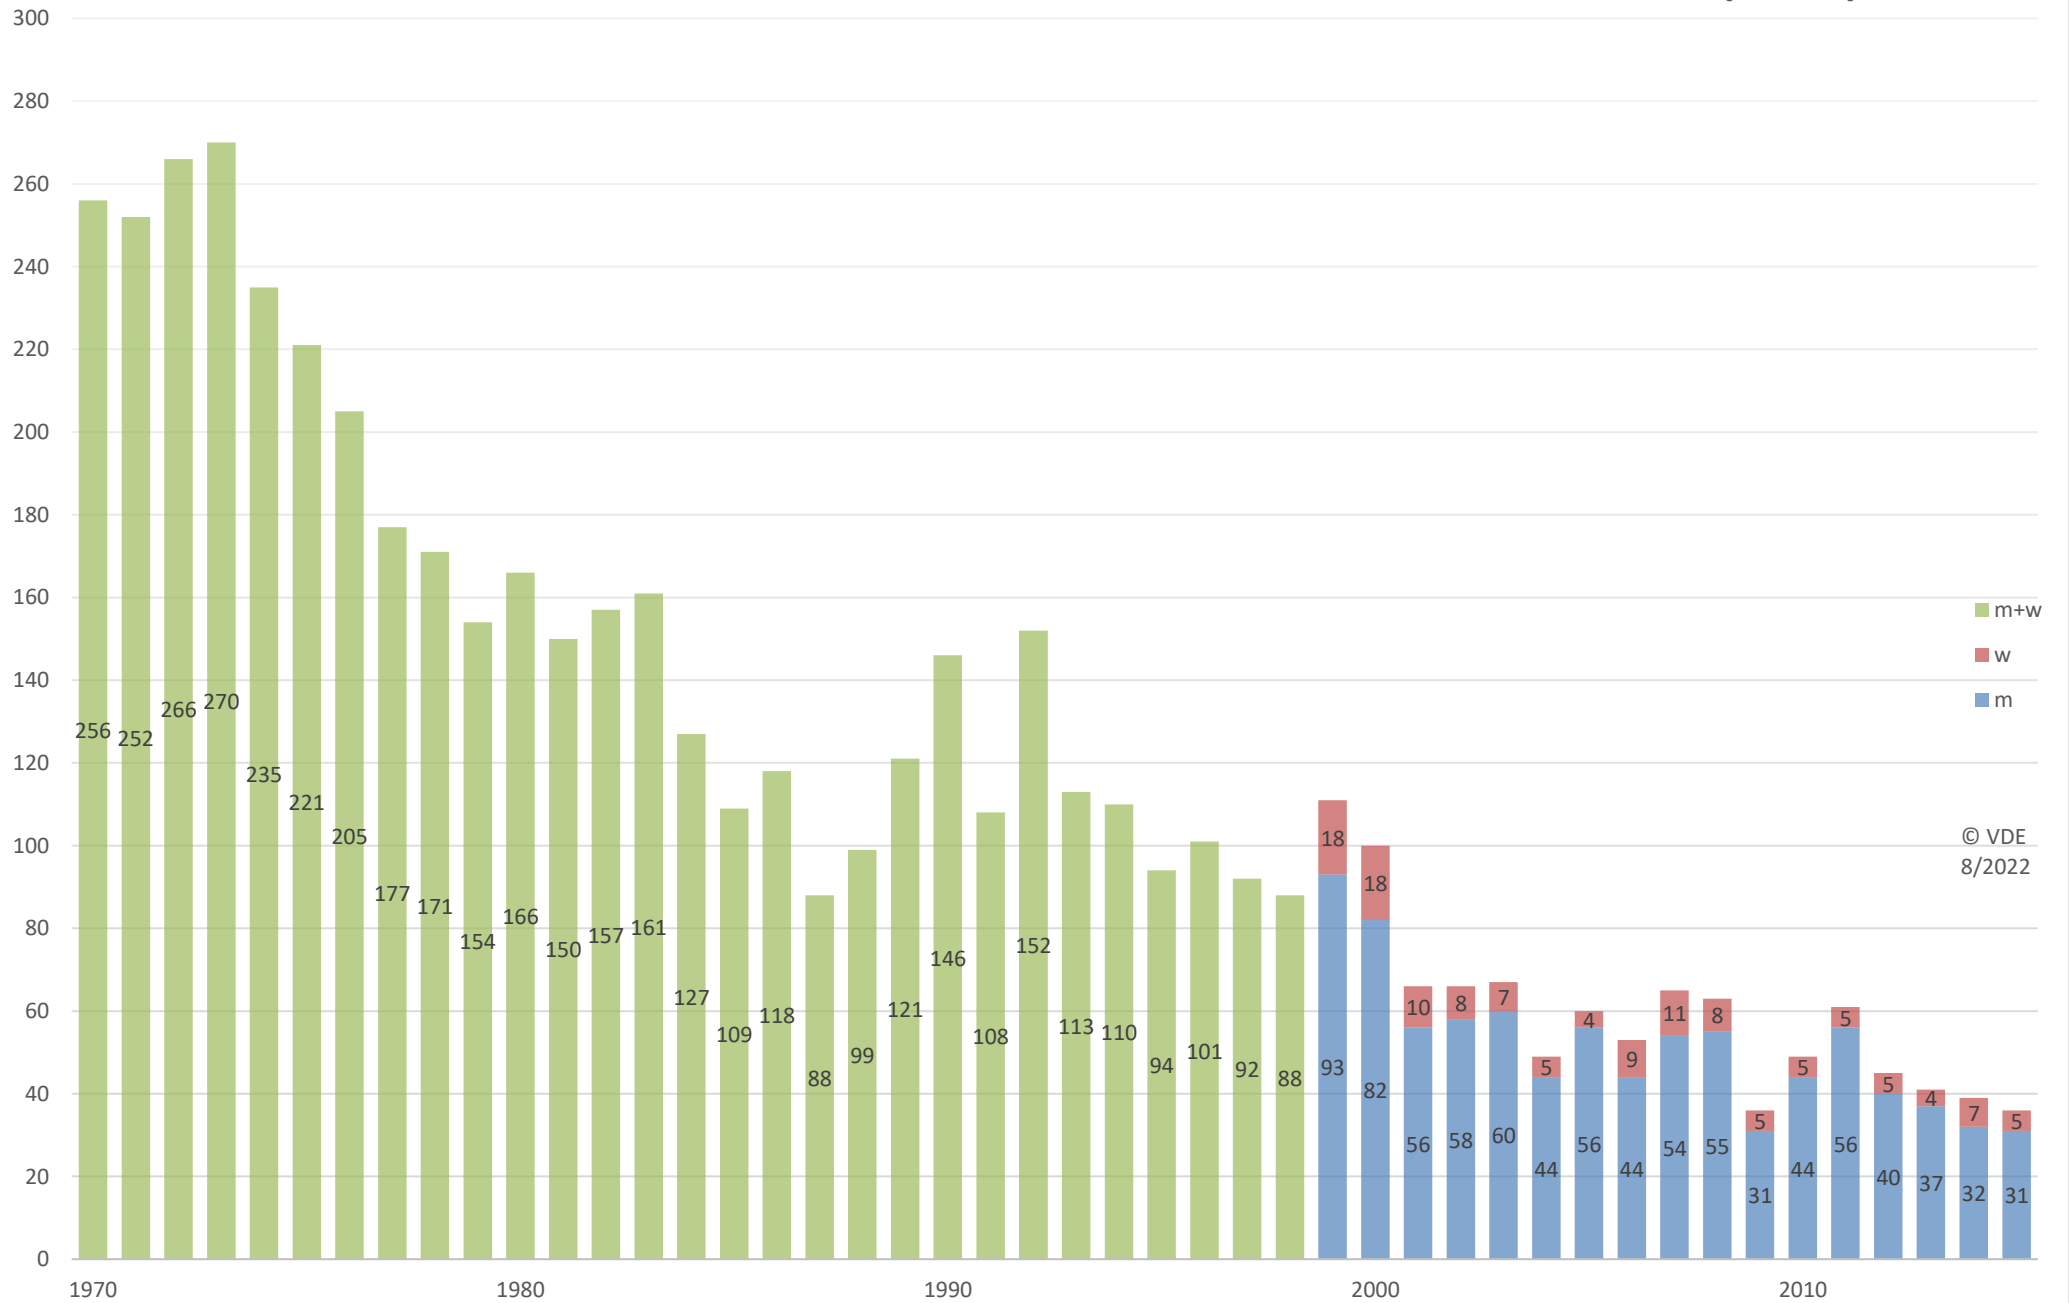

STROMUNFÄLLE MIT TODESFOLGE IN DEUTSCHLAND AB 2016

STROMUNFÄLLE MIT TODESFOLGE IN DEUTSCHLAND 1970 - 2015 (ORT)*

STROMUNFÄLLE MIT TODESFOLGE IN DEUTSCHLAND 1970 - 2015 (M/W)*

© VDE
8/2022