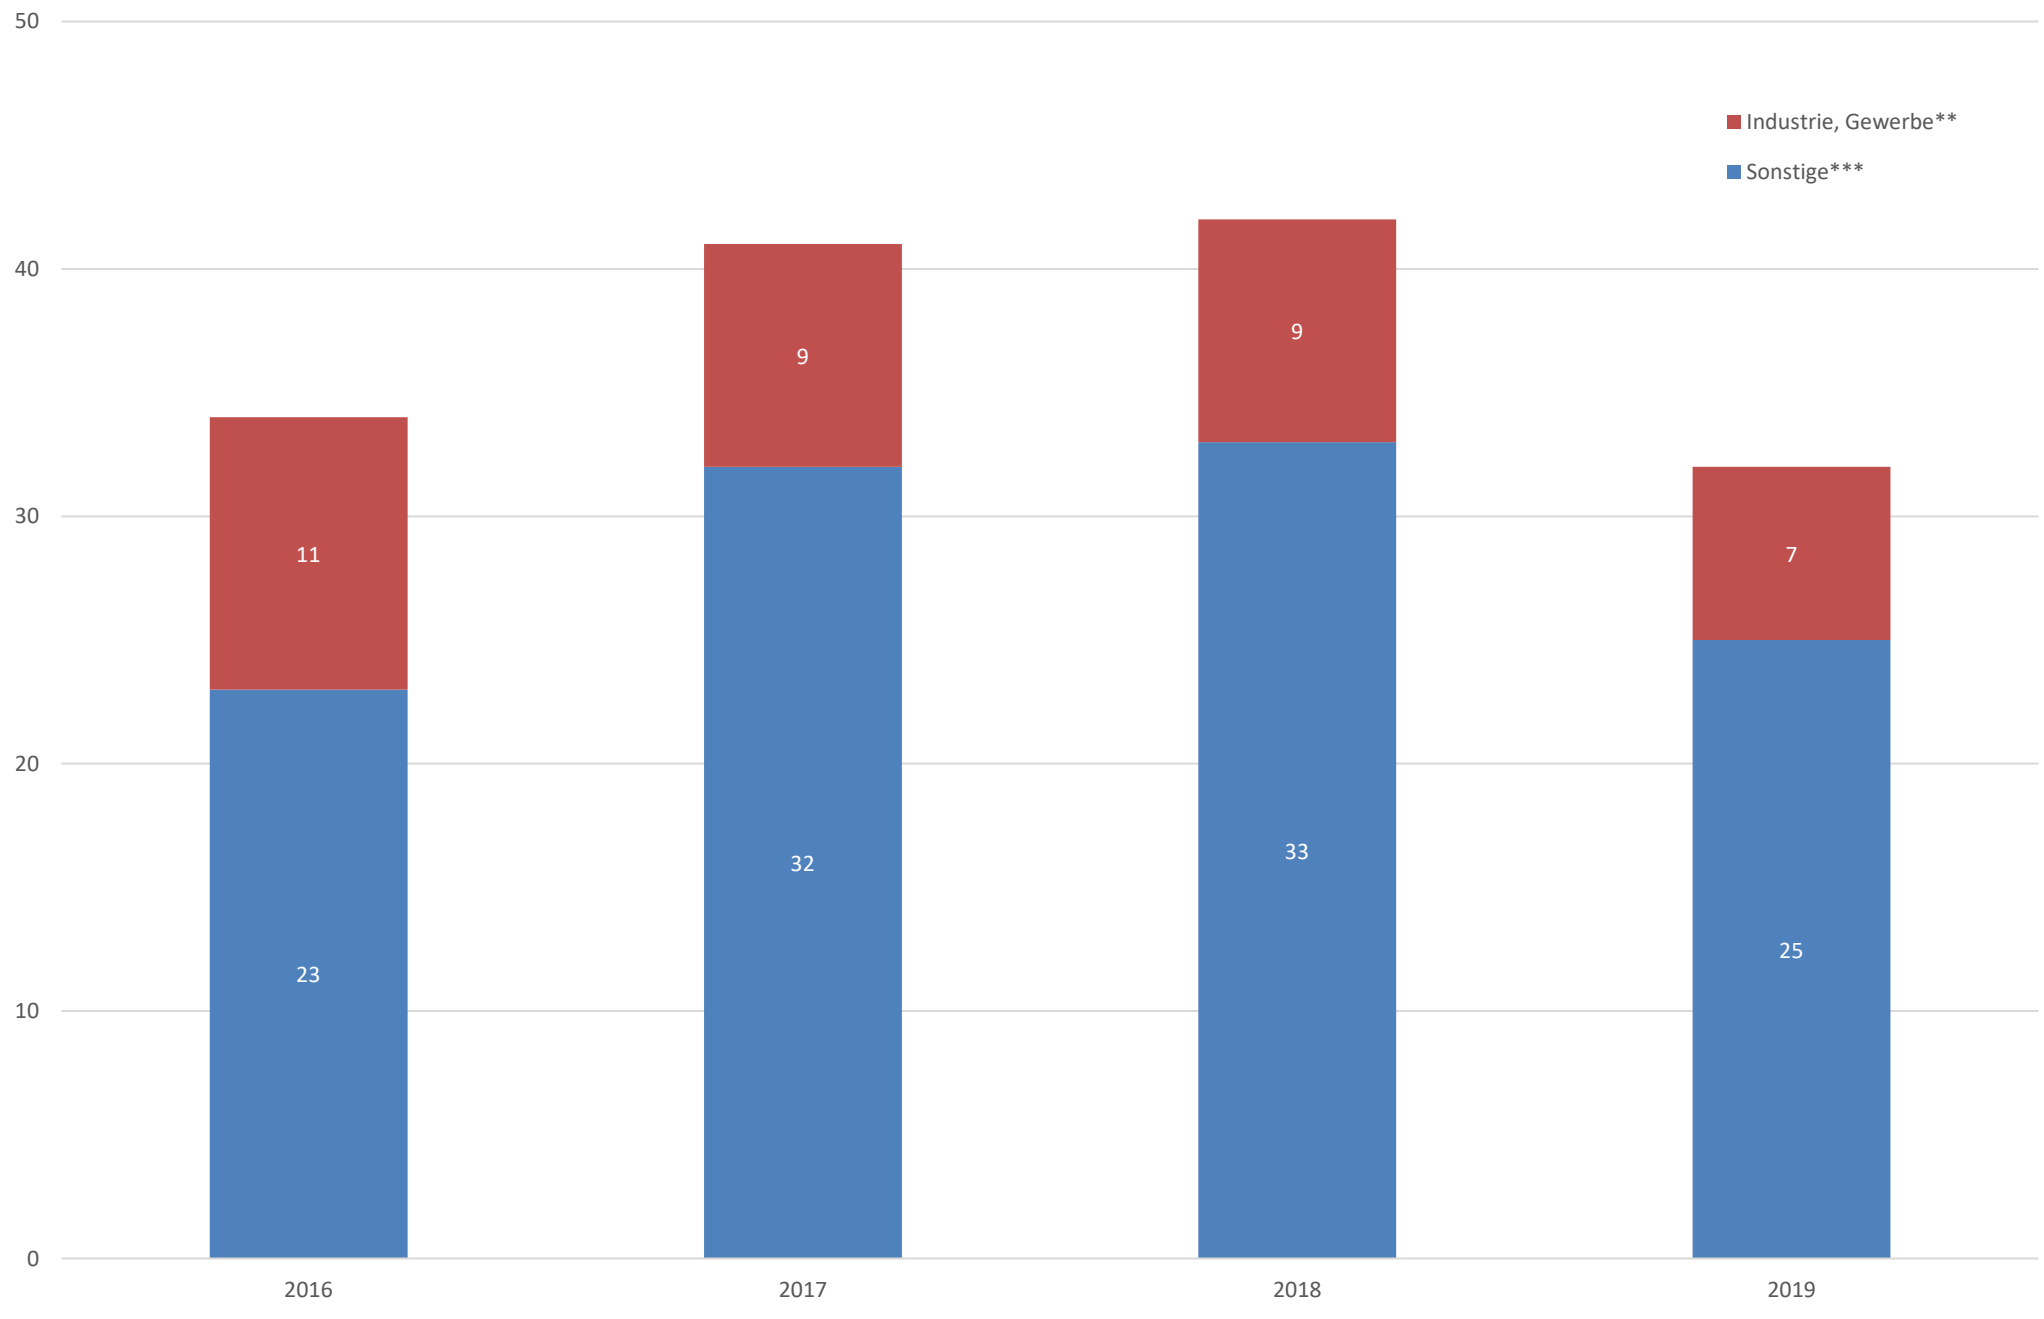

STROMUNFÄLLE MIT TODESFOLGE IN DEUTSCHLAND AB 2016

STROMUNFÄLLE MIT TODESFOLGE IN DEUTSCHLAND 1970 - 2015 (ORT)*

STROMUNFÄLLE MIT TODESFOLGE IN DEUTSCHLAND 1970 - 2015 (M/W)*

© VDE
8/2022