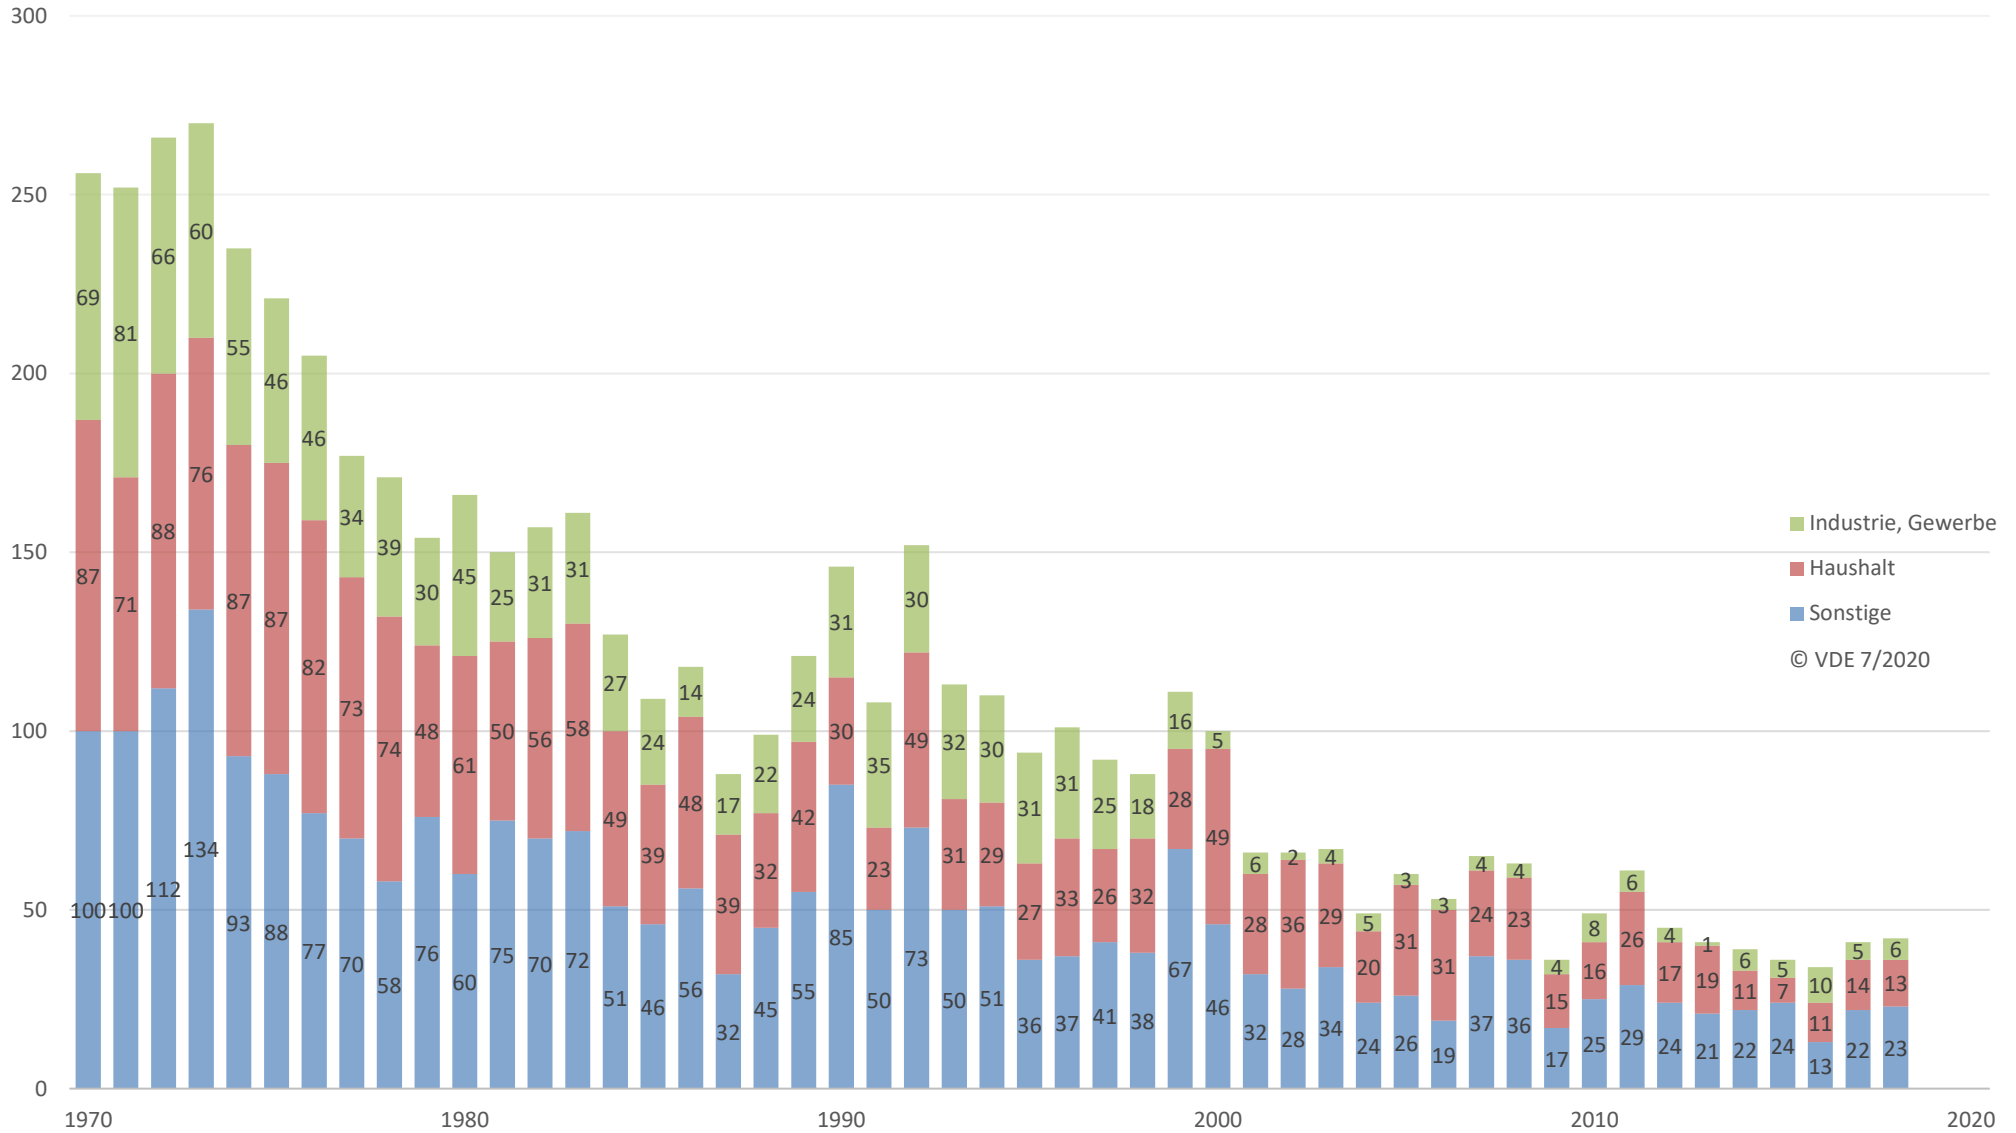

STROMUNFÄLLE MIT TODESFOLGE IN DEUTSCHLAND (ORT)*

STROMUNFÄLLE MIT TODESFOLGE IN DEUTSCHLAND (GESCHLECHT)*

■ m+w
■ w
■ m
 © VDE
 7/2020