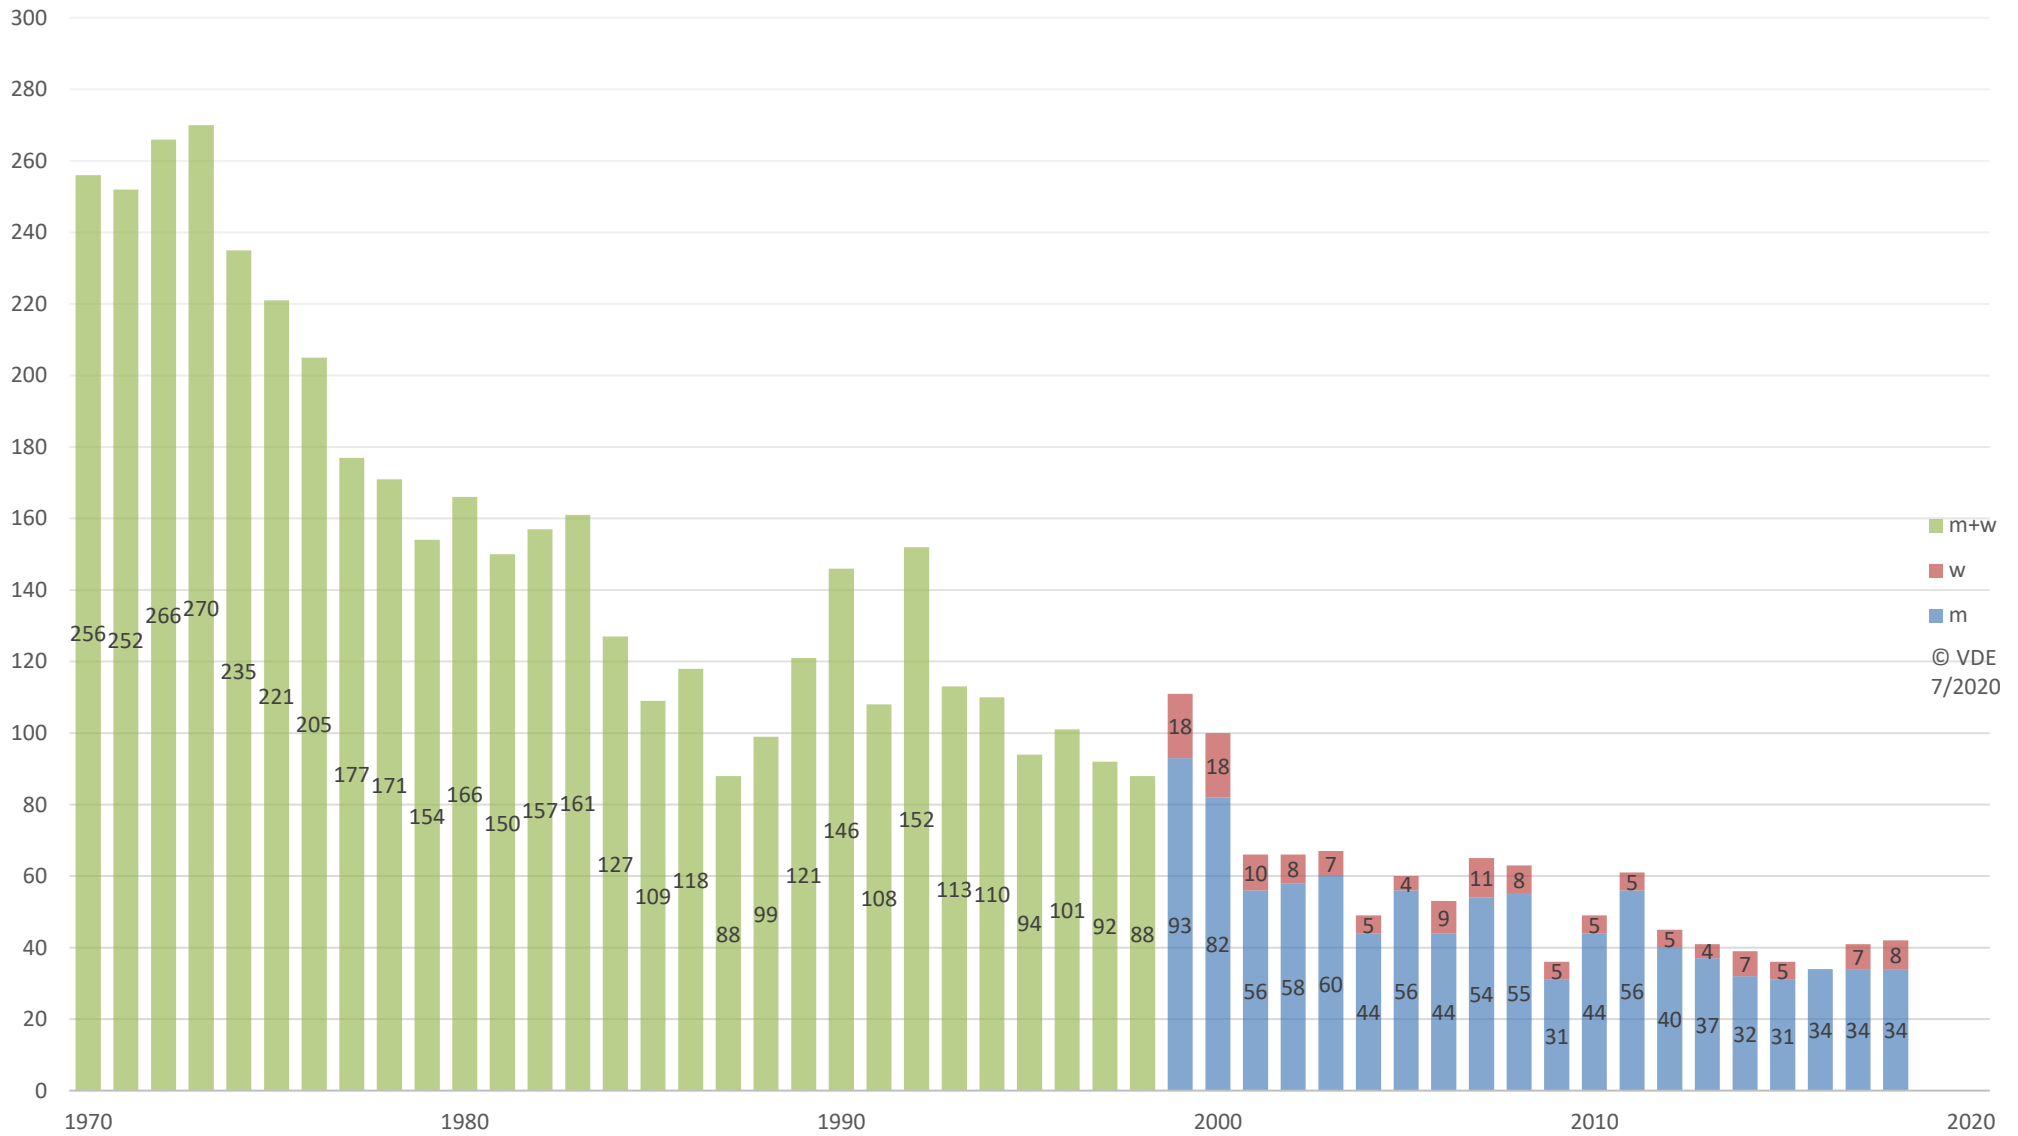

STROMUNFÄLLE MIT TODESFOLGE IN DEUTSCHLAND (ORT)*

STROMUNFÄLLE MIT TODESFOLGE IN DEUTSCHLAND (GESCHLECHT)*

■ m+w
■ w
■ m
 © VDE
 7/2020