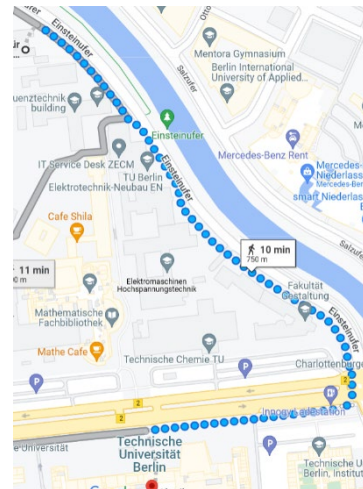

## Corona-Teststationen in der Nähe des Fraunhofer Heinrich-Hertz-Instituts

Technische Universität Berlin  
Straße des 17. Juni 135, 10623 Berlin  
[www.covid-testzentrum.de/tu-berlin](http://www.covid-testzentrum.de/tu-berlin)  
Terminvereinbarung möglich  
Öffnungszeiten: 7:00 Uhr – 20:00 Uhr

Testzentrum Helmholtz  
Helmholtzstraße 16, 10587 Berlin  
<https://testzentrum-helmholtz.covidservicepoint.de/>  
Terminvereinbarung möglich  
Öffnungszeiten: 8:00 Uhr – 18:00 Uhr

Corona Testzentrum Berlin  
Kaiserin-Augusta-Allee 91, 10589 Berlin  
<https://www.covid-19-test-berlin.de/>  
Terminvereinbarung möglich  
Öffnungszeiten: Mo-So 8:00 Uhr – 20:00 Uhr

## **Folgende Teststationen befinden sich an Bahnhöfen oder am Flughafen BER**

### **Berlin Hauptbahnhof** (IntercityHotel)

Katharina-Paulus-Straße 5

10557 Berlin

[www.schnelltestbereichberlin.de](http://www.schnelltestbereichberlin.de)

Öffnungszeiten: 24 Stunden