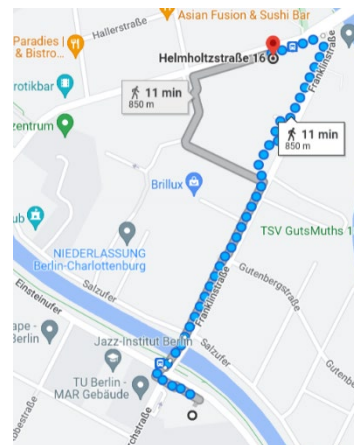

## Corona-Teststationen in der Nähe des Fraunhofer Heinrich-Hertz-Instituts

Technische Universität Berlin  
Straße des 17. Juni 135, 10623 Berlin  
[www.covid-testzentrum.de/tu-berlin](http://www.covid-testzentrum.de/tu-berlin)  
Terminvereinbarung möglich  
Öffnungszeiten: 7:00 Uhr – 20:00 Uhr

Testzentrum Helmholtz  
Helmholtzstraße 16, 10587 Berlin  
<https://testzentrum-helmholtz.covidservicepoint.de/>  
Terminvereinbarung möglich  
Öffnungszeiten: 8:00 Uhr – 18:00 Uhr

Corona Testzentrum Berlin  
Kaiserin-Augusta-Allee 91, 10589 Berlin  
<https://www.covid-19-test-berlin.de/>  
Terminvereinbarung möglich  
Öffnungszeiten: Mo-So 8:00 Uhr – 20:00 Uhr

## **Folgende Teststationen befinden sich an Bahnhöfen oder am Flughafen BER**

### **Berlin Hauptbahnhof** (IntercityHotel)

Katharina-Paulus-Straße 5

10557 Berlin

[www.schnelltestbereichberlin.de](http://www.schnelltestbereichberlin.de)

Öffnungszeiten: 24 Stunden