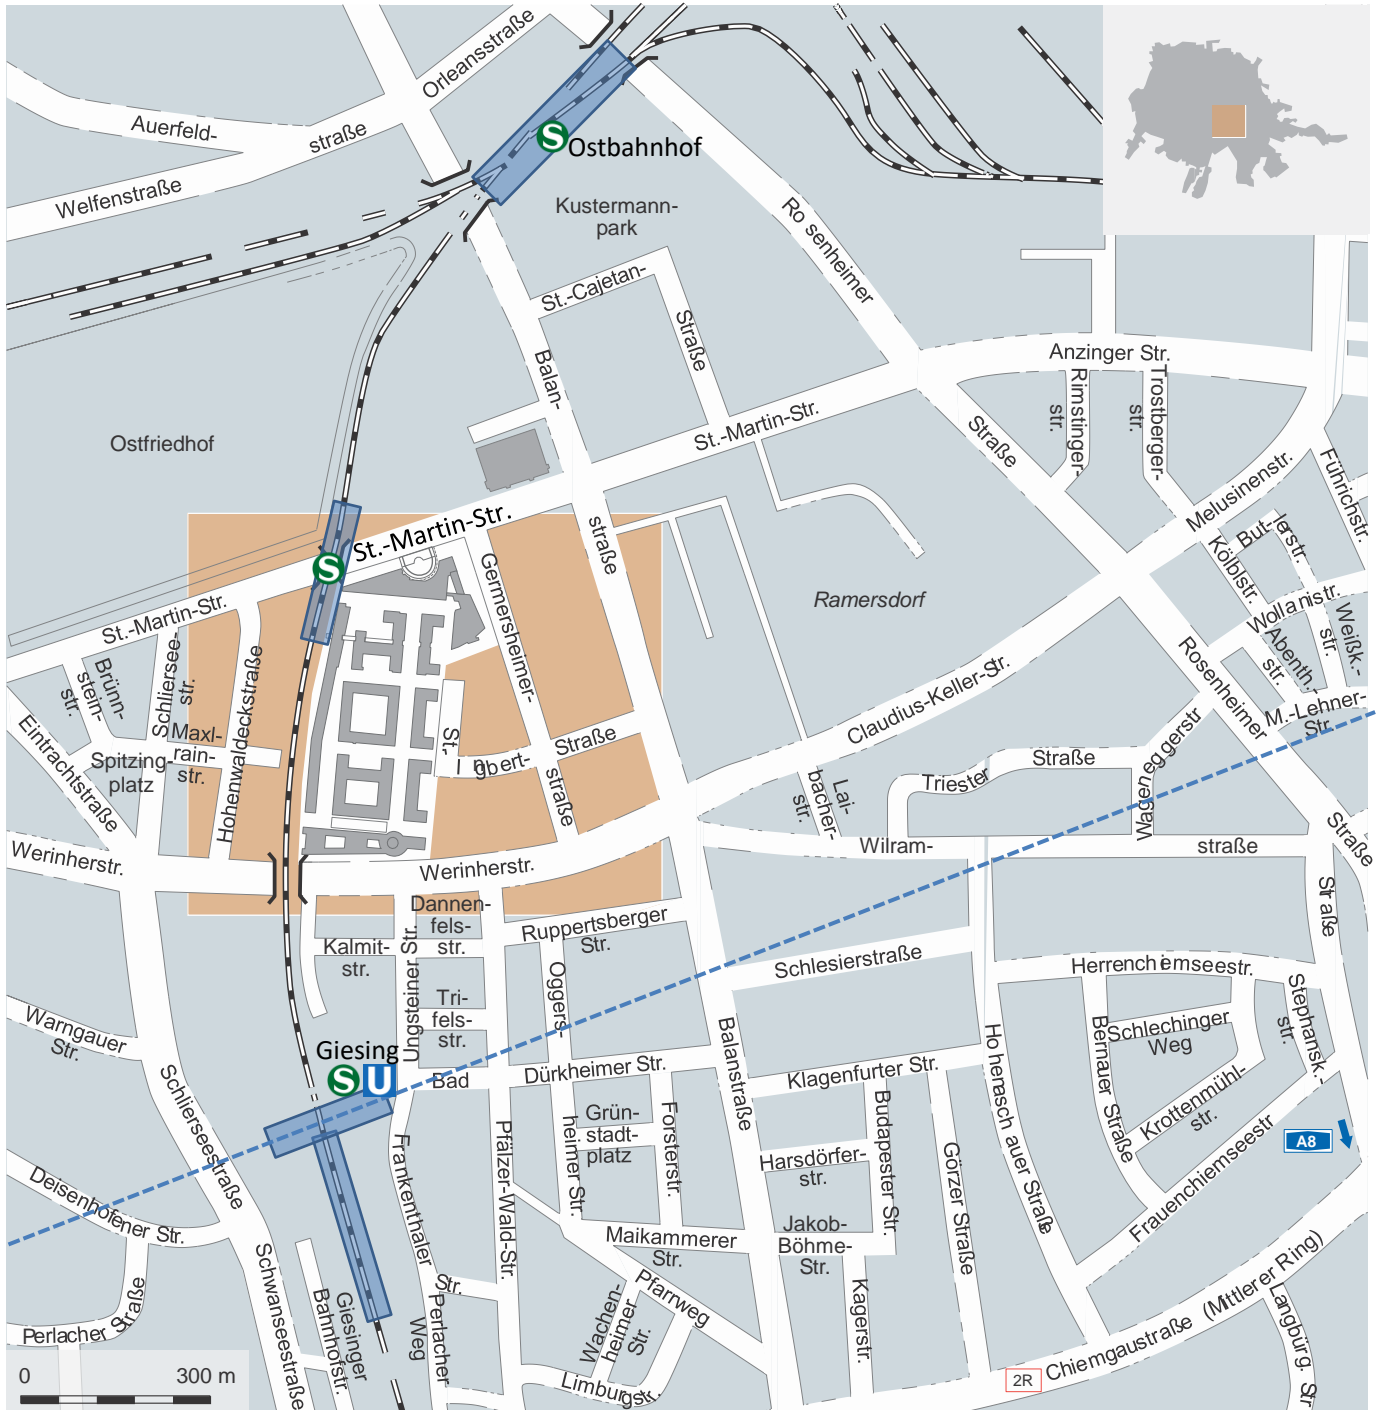

Anfahrtsplan München, Werinherstr. 91, 81541 München

Standortplan

 Nokia Solutions and Networks GmbH & Co.KG
Werinherstr. 91
81541 München
Tel +49 89 206075-089

Anfahrtsplan München, Werinherstr. 91, 81541 München Standortplan

Anreise mit dem PKW / Fahrrad

Einfahrt in den Standort Werinherstraße 91. Nach der Zufahrt zur Tiefgarage links in den Standort einbiegen. In Fahrtrichtung links befindet sich das Nokia-Gebäude (Gebäude 41).

S-Bahn:

Am Hauptbahnhof München nehmen Sie die S-Bahn S3 (Deisenhofen/Holzkirchen) oder die S7 (Höhenkirchen/Kreuzstraße) in Richtung Marienplatz-Ostbahnhof bis zur Haltestelle Giesing. Bitte benutzen Sie den Ausgang „Ungsteiner Straße“. Folgen Sie der Ungsteiner Straße nordwärts (ca. 400 m) und Sie erreichen den Eingang zum Standort „Werinherstraße 91“.

U-Bahn:

Am Hauptbahnhof München nehmen Sie die U-Bahn U2 Richtung Messestadt bis zur Haltestelle Giesing. Bitte benutzen Sie den Ausgang „Ungsteiner Straße“. Folgen Sie der Ungsteiner Straße nordwärts (ca. 400 m) und Sie erreichen den Eingang zum Standort „Werinherstraße 91“.