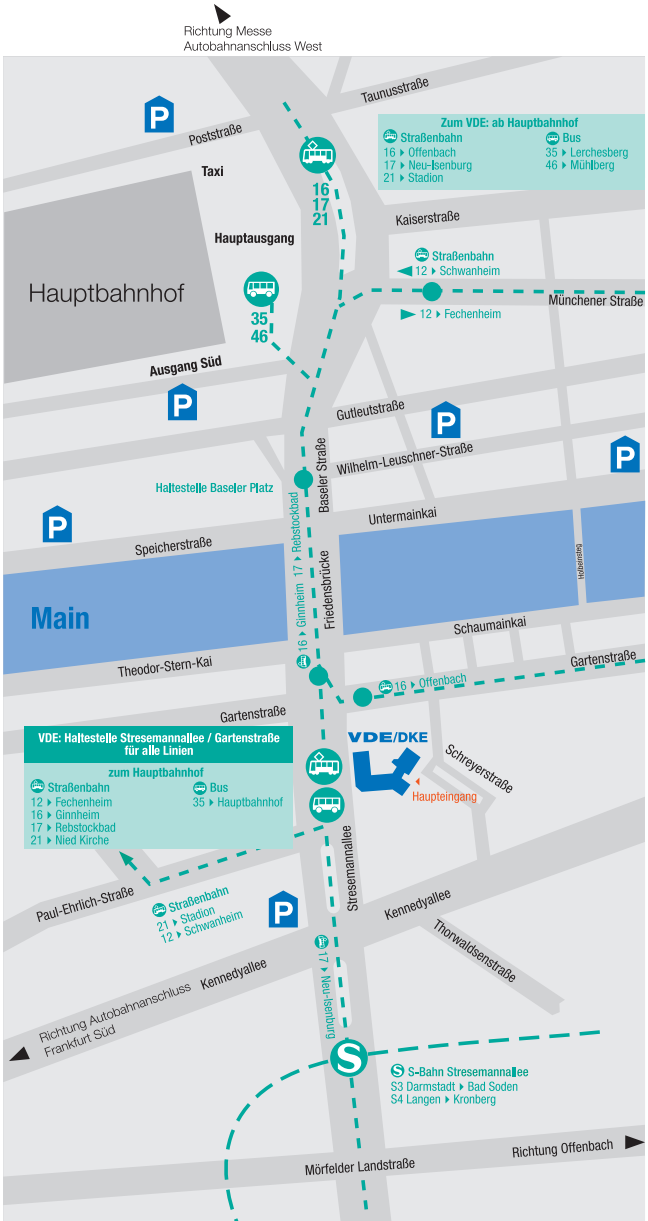

c/o Technische Akademie e.V.

Hubertusallee 18, 42117 Wuppertal

Tel. +49 202 7495-261

Fax +49 202 7495-228

vde-bergisch-land@vde-online.de

IHR WEG ZUM VDE

P Parkhaus/Tiefgarage

S Haltestelle / S-Bahn / Straßenbahn / Bus