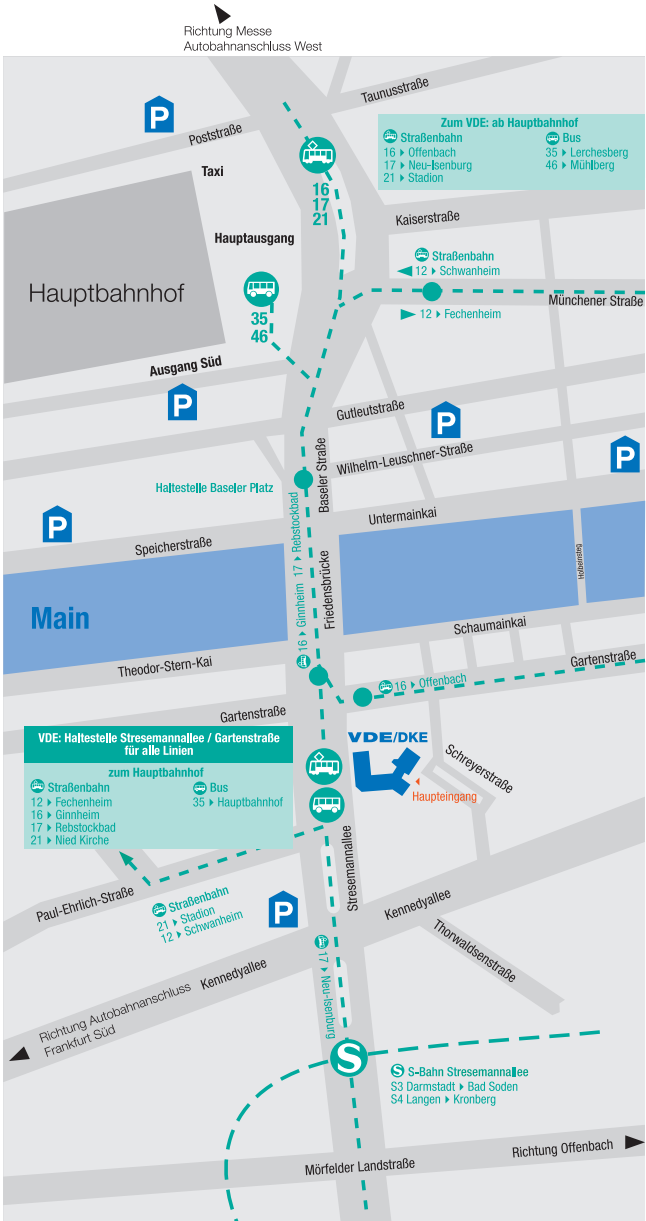

c/o Technische Akademie e.V.

Hubertusallee 18, 42117 Wuppertal

Tel. +49 202 7495-261

Fax +49 202 7495-228

vde-bergisch-land@vde-online.de

IHR WEG ZUM VDE

P Parkhaus/Tiefgarage

S Haltestelle / S-Bahn / Straßenbahn / Bus