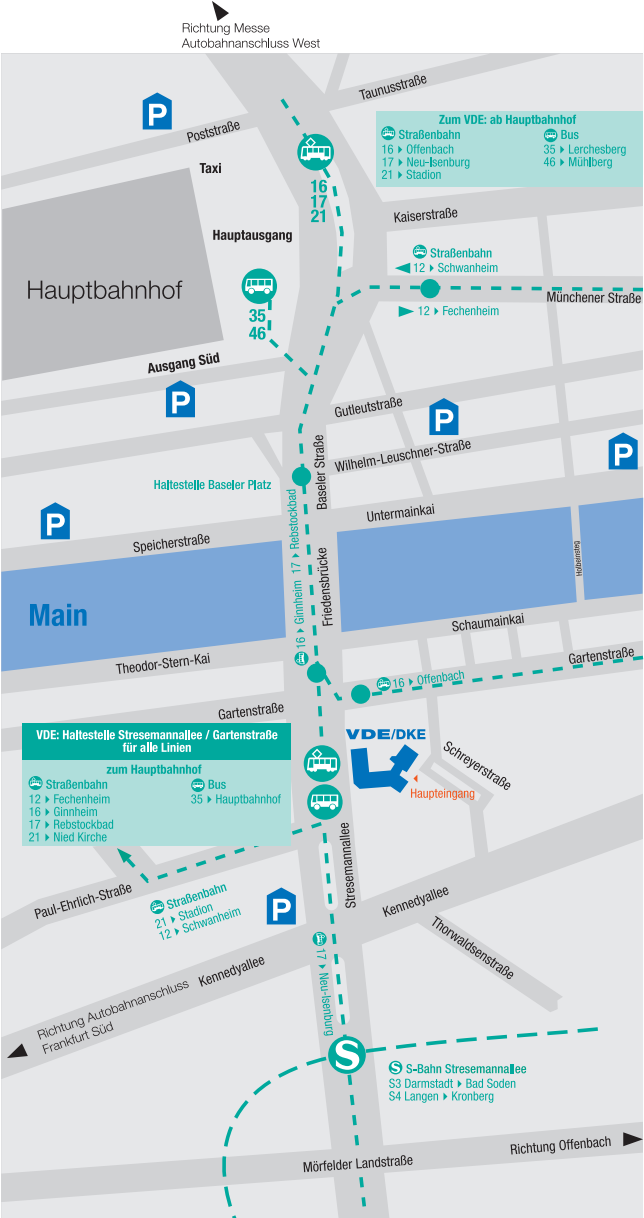

Hubertusallee 18, 42117 Wuppertal

Tel. +49 202 7495-298

Fax +49 202 7495-228

vde-bergisch-land@vde-online.de

IHR WEG ZUM VDE

P Parkhaus/Tiefgarage

S Haltestelle / S-Bahn / Straßenbahn / Bus